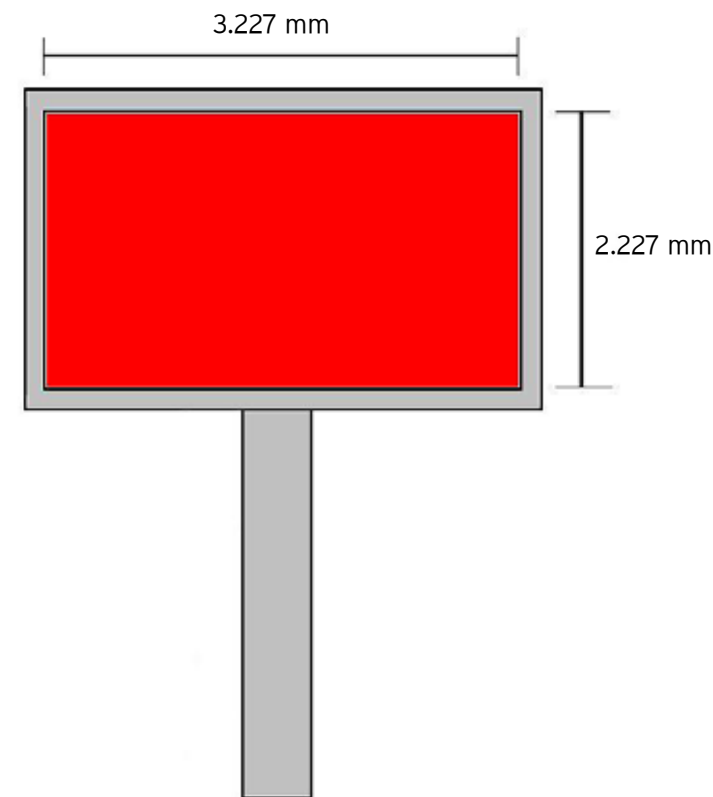

Sitour City Wall

Information und Hinweis:

Format		Druckvorgaben	
Außenmaß	3.587 x 2.587 mm	Papier (Grammatur):	120 g Papier oder Mediatex
Postergröße	3.360 x 2.380 mm	Druckunterlagen:	mind. 300 dpi
Sichtfläche	3.227 x 2.227 mm	Anlieferung der Plakate:	5 Werktage vor Einbringung
Sitour City Wall Preisinformation*			
Preis pro Fläche und Woche:	€ 180,-		
Montage:	€ 30,- /Werbeeinsatz einmalig		
Konfektionierung:	€ 48,- /Werbeeinsatz einmalig		
Laufzeit:	14 Tage Rhythmus (1. oder 2. Monatshälfte)		

Beratung und Buchung:

Sitour Marketing GmbH
Bundesstraße 2b
6063 Innsbruck-Rum
Tel. +43 512 24805-13
Ansprechpartner: Thomas Hupfaut
Mobil: +43 0664 84 65 323
e-mail: thomas.hupfaut@sitour.at

* die o.a. Preise verstehen sich exkl. 20% MWSt und 5% Werbeabgabe. (Werbeabgabe nur für Sujetpreis) Trotz sorgfältiger Bearbeitung kann keine Gewähr für Druckfehler übernommen werden. Inhaltliche Änderung vorbehalten.

Alles dreht sich - alles bewegt sich. Sitour City Werbung.